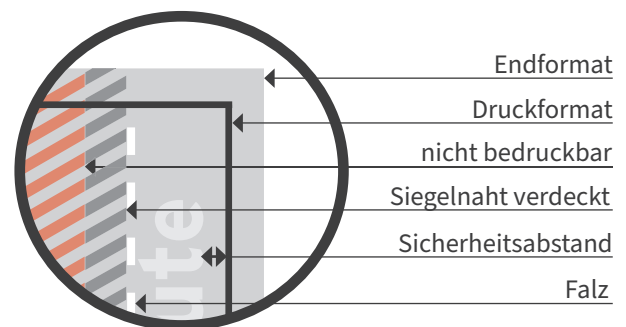

Zimtsterne

- Druckformat: 120 x 90mm
- geschlossenes Endformat: 50 x 90mm
- offenes Endformat: 140 x 90mm
- Sicherheitsabstand: 2mm

Bitte beachten Sie:

- Skizze ist nicht maßstabsgetreu und dient nur zur Information. Bitte benutzen Sie für die Gestaltung unsere Layoutvorlagen!
- Bitte beachten Sie den Sicherheitsabstand. Produktionstechnisch kann es beim Schneiden und Falzen zu minimalen Abweichungen kommen.

Endformat

fertiges/beschnittenes Format

Druckformat

Endformat inkl. Beschnittzugabe

Sicherheitsabstand

Abstand zwischen Text und Rand/Endformat (verhindert unerwünschten Anschnitt)

verdeckt

dieser Bereich wird von der Siegelnah verdeckt