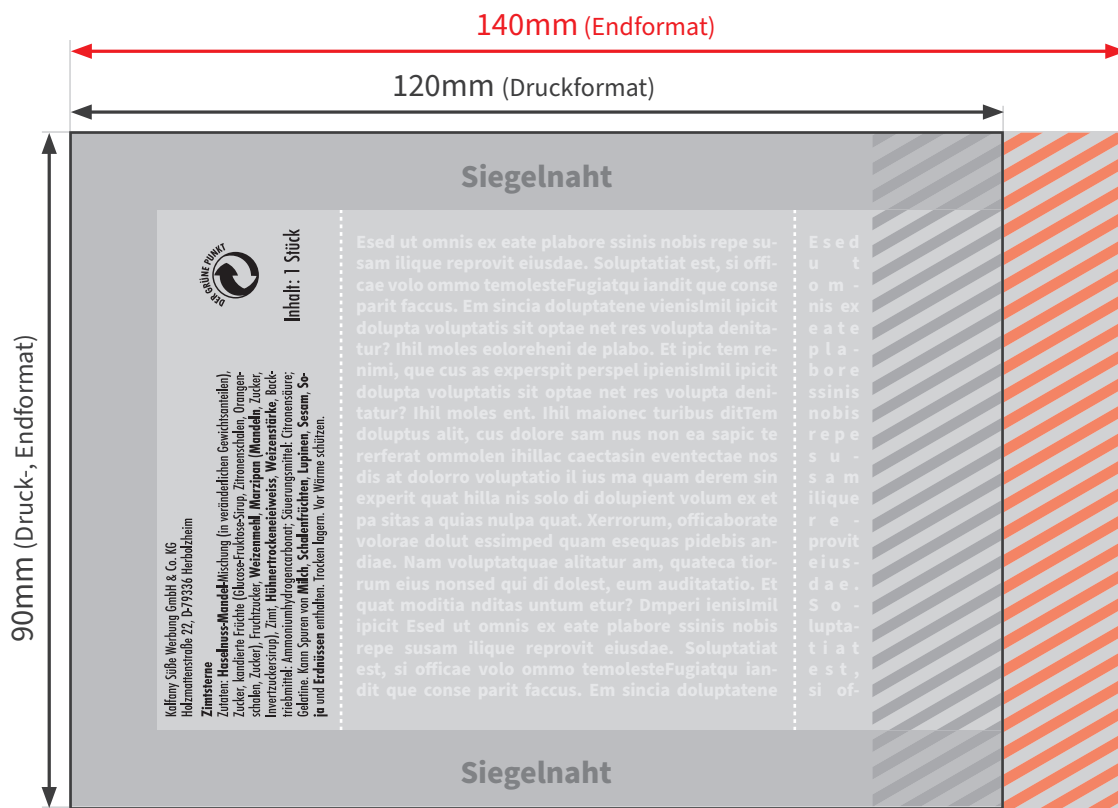

Zimtsterne

- Druckformat: 120 x 90mm
- geschlossenes Endformat: 50 x 90mm
- offenes Endformat: 140 x 90mm
- Sicherheitsabstand: 2mm

Bitte beachten Sie:

- Skizze ist nicht maßstabsgetreu und dient nur zur Information. Bitte benutzen Sie für die Gestaltung unsere Layoutvorlagen!
- Bitte beachten Sie den Sicherheitsabstand. Produktionstechnisch kann es beim Schneiden und Falzen zu minimalen Abweichungen kommen.

Endformat

fertiges/beschnittenes Format

Druckformat

Endformat inkl. Beschnittzugabe

Sicherheitsabstand

Abstand zwischen Text und Rand/Endformat (verhindert unerwünschten Anschnitt)

verdeckt

dieser Bereich wird von der Siegelnah verdeckt

nicht bedruckbar

diese Flächen kann nicht bedruckt werden