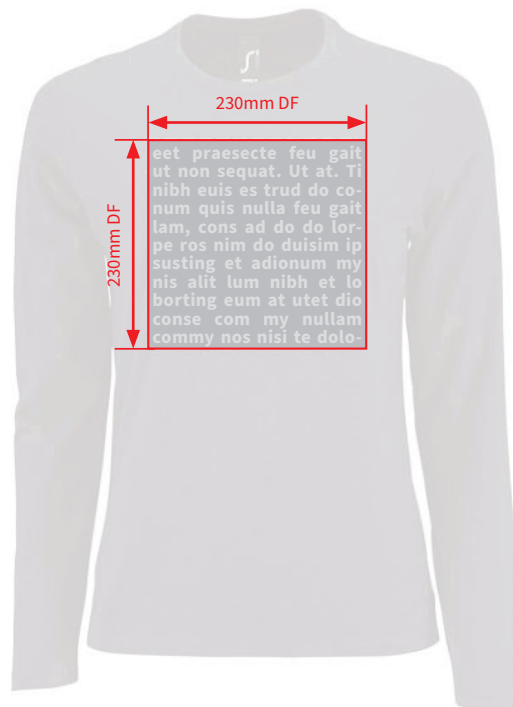

## SOL'S® Imperial T-Shirt Women - Langarm Aufdruck, Vorne

- Druckformat Vorderseite: 230 x 230 mm
- Mindeststrichstärke: positiv 1pt (0,4mm), negativ 2pt (0,7mm)
- Mindestschriftgröße: 18pt (6,3mm), filigrane Schriften 20pt (7mm)

### Bitte beachten Sie:

- Skizze ist nicht maßstabsgetreu und dient nur zur Information.  
Bitte benutzen Sie für die Gestaltung unsere Layoutvorlagen!