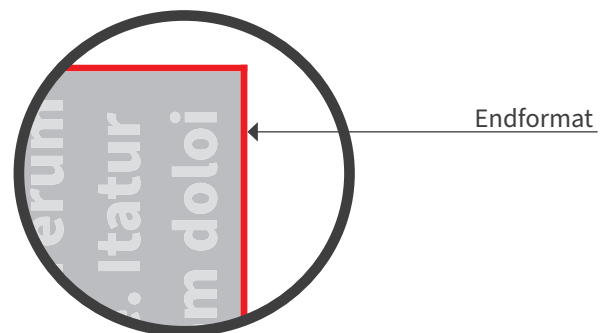

Karten & Würfel Sets

- Druckformat: 98 x 90mm
- Mindeststrichstärke: 0,5pt (0,18mm) positiv
- Mindeststrichstärke: 1pt (0,35mm) negativ
- Mindestschriftgröße: 6pt (2,1mm) positiv
- Mindestschriftgröße: 8pt (2,82mm) negativ

Verwenden Sie gegebenenfalls serifenlose Schriften und zu beachten ist, dass alle Schriften eingebettet oder in Pfade umgewandelt sein müssen.

Bitte beachten Sie:

- Skizze ist nicht maßstabsgetreu und dient nur zur Information.
- Bitte benutzen Sie für die Gestaltung unsere Layoutvorlagen!