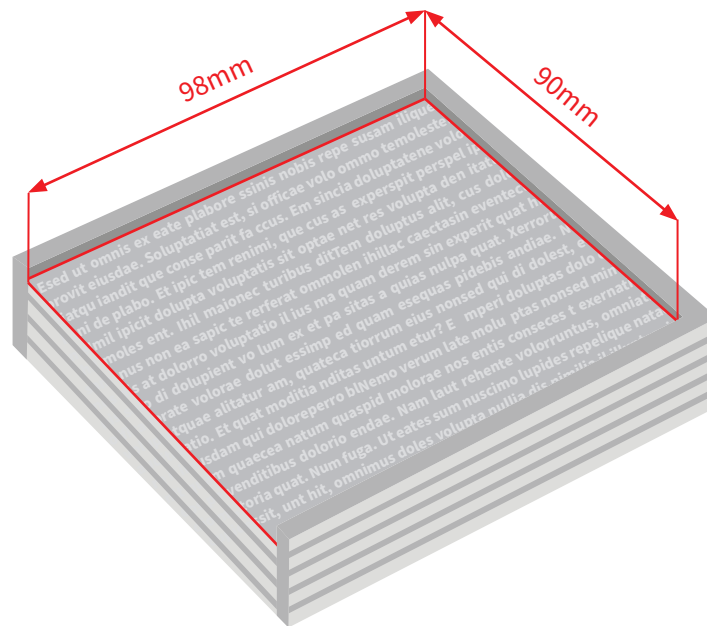

Karten & Würfel Sets

- Druckformat: 98 x 90mm
- Mindeststrichstärke: 0,5pt (0,18mm) positiv
- Mindeststrichstärke: 1pt (0,35mm) negativ
- Mindestschriftgröße: 6pt (2,1mm) positiv
- Mindestschriftgröße: 8pt (2,82mm) negativ

Verwenden Sie gegebenenfalls serifenlose Schriften und zu beachten ist, dass alle Schriften eingebettet oder in Pfade umgewandelt sein müssen.

Bitte beachten Sie:

- Skizze ist nicht maßstabsgetreu und dient nur zur Information.
- Bitte benutzen Sie für die Gestaltung unsere Layoutvorlagen!