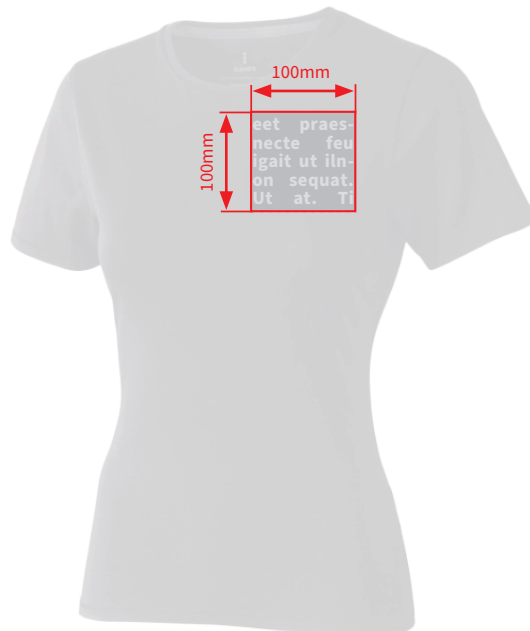

Elevate Nanaimo T-Shirt Women - Kurzarm Aufdruck, Vorne

- Druckformat Vorderseite: 100 x 100 mm
- Mindeststrichstärke: positiv 1pt (0,4mm), negativ 2pt (0,7mm)
- Mindestschriftgröße: 18pt (6,3mm), filigrane Schriften 20pt (7mm)

Bitte beachten Sie:

- Skizze ist nicht maßstabsgetreu und dient nur zur Information.
Bitte benutzen Sie für die Gestaltung unsere Layoutvorlagen!